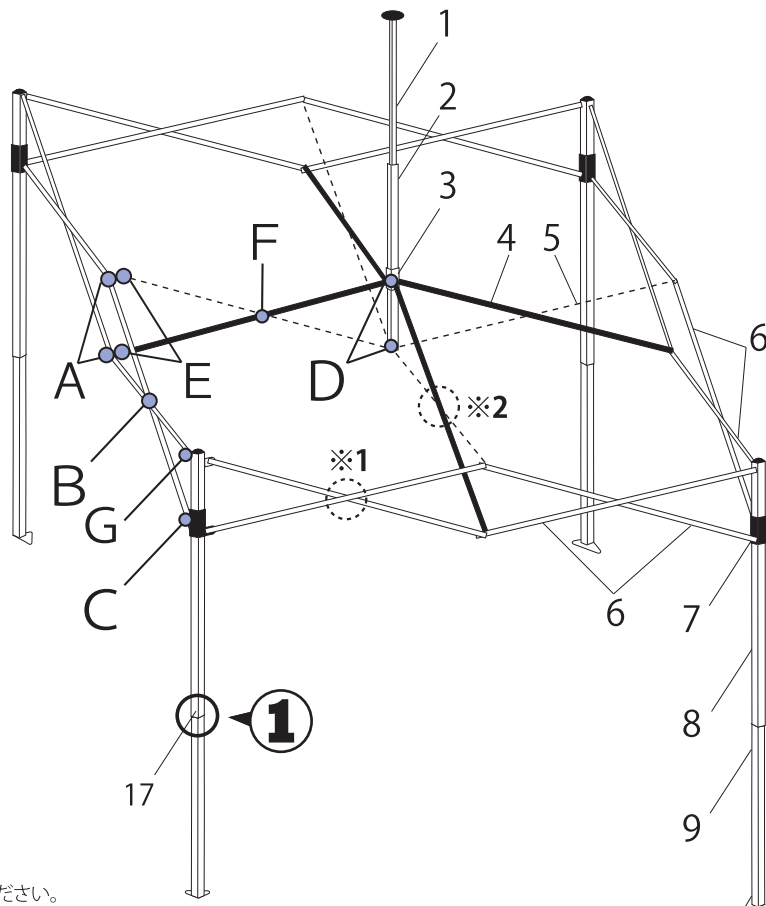

DR30-17/DR30-15/DR30-14/DR30-08

※1 拡大図

※2 拡大図

※ご発注の際は発注書(P36)をご利用ください。

※A~Gのボルトセットは、図示部の組み立てに必要なボルト、ナットおよびワッシャーがセットになっています。

\*1 取り外しが困難なためセットでの販売 (¥12,500+税)

モデル名		DR30-17	DR30-15	DR30-14	DR30-08	
脚部ロック		L型ロック	L型ロック	ブルピンロック	ロックボタン	
No.	パーツ名	注文型番	注文型番	注文型番	注文型番	価格(税別)
1	ピークポール上部キャップ付	A1-A0596□□	A1-A0492	A1-A0460	A1-A0089	¥3,000
2	ピークポール下部	A1-A0597□□	A1-A0493	A1-A0461	A1-A0090	¥2,700
3	ポールスライダー	A1-A0598□□	A1-A0494	A1-A0091		¥1,700
4	トラス中 A	A1-A0599□□	A1-A0495 (1455mm)	A1-A0462 (1455mm)	A1-A0092 (1490mm)	¥2,300
5	トラス中 B	A1-A0600□□	A1-A0495 (1455mm)	A1-A0462 (1455mm)	A1-A0093 (1440mm)	¥2,300
6	トラス大	A1-A0601□□	A1-A0496 (1500mm)	A1-A0094 (1500mm)		¥2,300
7	スライダー	A1-A0602	A1-A0497	A1-A0095		¥2,200
8	コーナーポスト上部	A1-A0603□□*	A1-A0498*1	A1-A0463	A1-A0096	¥8,000
9	コーナーポスト下部			A1-A0464	A1-A0097	¥4,500
10	完成フレーム スタンダード色 (ホワイト)	DRF30-17	DRF30-15	—	—	¥59,000
	完成フレーム オプション色	DRF30-17□□	—	—	—	オープン価格
11	天幕250D スタンダード色	DRT30-17□□	DRT30-15□□	—	—	¥40,800
12	天幕500D オプション色	DRT30-17□□	DRT30-15□□	—	—	¥115,200
13	杭4本	PEG25-4				¥1,200
14	ローラーキャリアバッグ	BAG-024	BAG-022	—	—	¥14,400
15	トラスワッシャー6mm	A1-A0499		A1-A0058		¥100
16	トラスワッシャー13mm	A1-A0500		A1-A0300		¥100
17	ロックボタン	—	—	—	A1-A0170	¥900
18	下部ブルピンロック	—	—	A1-A0465	—	¥900
A	ボルトセットA	A1-A0501		A1-A0107		¥600
B	ボルトセットB	A1-A0502		A1-A0108		¥200
C	ボルトセットC	A1-A0507	A1-A0503	A1-A0109		¥200
D	ボルトセットD	A1-A0504		A1-A0110		¥200
E	ボルトセットE	A1-A0505		A1-A0111		¥200
F	ボルトセットF	A1-A0506		A1-A0112		¥300
G	ボルトセットG	A1-A0507		A1-A0466	A1-A0110	¥200

●天幕発注の際は色コードを付加してください。例) 青 DRT30-17BL

※1 オプションカラー・グリーン=GR・レッド=RD・イエロー=YL・パープル=PP・オレンジ=OR・グレー=GY・ピンク=PK・ベージュ=BJ・ブラック=BK・アイボリー=IV・ブラウン=BR・ワインレッド=WR・ダークグリーン=DG・ラベンダー=LV・ゴールド=MG・ライラック=LL・エメラルド=EM・ライトブルー=LB・ネイビー=NV・カムフラージュ=CM・複数色=MC