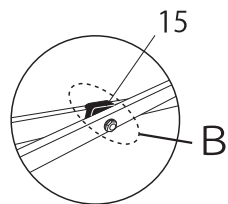

DR30-17/DR30-15/DR30-14/DR30-08

※1 拡大図

※2 拡大図

※ご発注の際は発注書(P36)をご利用ください。

※A~Gのボルトセットは、図示部の組み立てに必要なボルト、ナットおよびワッシャーがセットになっています。

\*1 取り外しが困難なためセットでの販売 (¥12,500+税)

モデル名		DR30-17	DR30-15	DR30-14	DR30-08	
脚部ロック		L型ロック	L型ロック	ブルピンロック	ロックボタン	
No.	パーツ名	注文型番	注文型番	注文型番	注文型番	価格(税別)
1	ピークポール上部キャップ付	A1-A0596□□	A1-A0492	A1-A0460	A1-A0089	¥3,000
2	ピークポール下部	A1-A0597□□	A1-A0493	A1-A0461	A1-A0090	¥2,700
3	ポールスライダー	A1-A0598□□	A1-A0494	A1-A0091		¥1,700
4	トラス中 A	A1-A0599□□	A1-A0495 (1455mm)	A1-A0462 (1455mm)	A1-A0092 (1490mm)	¥2,300
5	トラス中 B	A1-A0600□□	A1-A0495 (1455mm)	A1-A0462 (1455mm)	A1-A0093 (1440mm)	¥2,300
6	トラス大	A1-A0601□□	A1-A0496 (1500mm)	A1-A0094 (1500mm)		¥2,300
7	スライダー	A1-A0602	A1-A0497	A1-A0095		¥2,200
8	コーナーポスト上部	A1-A0603□□*	A1-A0498*1	A1-A0463	A1-A0096	¥8,000
9	コーナーポスト下部			A1-A0464	A1-A0097	¥4,500
10	完成フレーム スタンダード色 (ホワイト)	DRF30-17	DRF30-15	—	—	¥59,000
	完成フレーム オプション色	DRF30-17□□	—	—	—	オープン価格
11	天幕250D スタンダード色	DRT30-17□□	DRT30-15□□	—	—	¥40,800
12	天幕500D オプション色	DRT30-17□□	DRT30-15□□	—	—	¥115,200
13	杭4本	PEG25-4				¥1,200
14	ローラーキャリアバッグ	BAG-024	BAG-022	—	—	¥14,400
15	トラスワッシャー6mm	A1-A0499		A1-A0058		¥100
16	トラスワッシャー13mm	A1-A0500		A1-A0300		¥100
17	ロックボタン	—	—	—	A1-A0170	¥900
18	下部ブルピンロック	—	—	A1-A0465	—	¥900
A	ボルトセットA	A1-A0501		A1-A0107		¥600
B	ボルトセットB	A1-A0502		A1-A0108		¥200
C	ボルトセットC	A1-A0507	A1-A0503	A1-A0109		¥200
D	ボルトセットD	A1-A0504		A1-A0110		¥200
E	ボルトセットE	A1-A0505		A1-A0111		¥200
F	ボルトセットF	A1-A0506		A1-A0112		¥300
G	ボルトセットG	A1-A0507		A1-A0466	A1-A0110	¥200