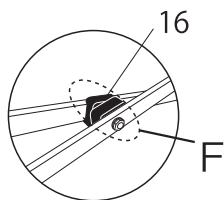

DR30-17/DR30-15/DR30-14/DR30-08

※1 拡大図

※2 拡大図

※ご発注の際は発注書(P36)をご利用ください。

※A~Gのボルトセットは、図示部の組み立てに必要なボルト、ナットおよびワッシャーがセットになっています。

\*1 取り外しが困難なためセットでの販売 (¥12,500+税)

モデル名		DR30-17	DR30-15	DR30-14	DR30-08	
脚部ロック		L型ロック	L型ロック	ブルピンロック	ロックボタン	
No.	パーツ名	注文型番	注文型番	注文型番	注文型番	価格(税別)
1	ピークポール上部キャップ付	A1-A0596□□	A1-A0492	A1-A0460	A1-A0089	¥3,000
2	ピークポール下部	A1-A0597□□	A1-A0493	A1-A0461	A1-A0090	¥2,700
3	ポールスライダー	A1-A0598□□	A1-A0494	A1-A0091		¥1,700
4	トラス中 A	A1-A0599□□	A1-A0495 (1455mm)	A1-A0462 (1455mm)	A1-A0092 (1490mm)	¥2,300
5	トラス中 B	A1-A0600□□	A1-A0495 (1455mm)	A1-A0462 (1455mm)	A1-A0093 (1440mm)	¥2,300
6	トラス大	A1-A0601□□	A1-A0496 (1500mm)	A1-A0094 (1500mm)		¥2,300
7	スライダー	A1-A0602	A1-A0497	A1-A0095		¥2,200
8	コーナーポスト上部	A1-A0603□□*	A1-A0498*1	A1-A0463	A1-A0096	¥8,000
9	コーナーポスト下部			A1-A0464	A1-A0097	¥4,500
10	完成フレーム スタンダード色 (ホワイト)	DRF30-17	DRF30-15	—	—	¥59,000
	完成フレーム オプション色	DRF30-17□□	—	—	—	オープン価格
11	天幕250D スタンダード色	DRT30-17□□	DRT30-15□□	—	—	¥40,800
12	天幕500D オプション色	DRT30-17□□	DRT30-15□□	—	—	¥115,200
13	杭4本	PEG25-4				¥1,200
14	ローラーキャリアバッグ	BAG-024	BAG-022	—	—	¥14,400
15	トラスワッシャー6mm	A1-A0499		A1-A0058		¥100
16	トラスワッシャー13mm	A1-A0500		A1-A0300		¥100
17	ロックボタン	—	—	—	A1-A0170	¥900
18	下部ブルピンロック	—	—	A1-A0465	—	¥900
A	ボルトセットA	A1-A0501		A1-A0107		¥600
B	ボルトセットB	A1-A0502		A1-A0108		¥200
C	ボルトセットC	A1-A0507	A1-A0503	A1-A0109		¥200
D	ボルトセットD	A1-A0504		A1-A0110		¥200
E	ボルトセットE	A1-A0505		A1-A0111		¥200
F	ボルトセットF	A1-A0506		A1-A0112		¥300
G	ボルトセットG	A1-A0507		A1-A0466	A1-A0110	¥200

●天幕発注の際は色コードを付加してください。例) 青 DRT30-17BL

※1 オプションカラー・グリーン=GR・レッド=RD・イエロー=YL・パープル=PP・オレンジ=OR・グレー=GY・ピンク=PK・ベージュ=BJ・ブラック=BK・アイボリー=IV・ブラウン=BR・ワインレッド=WR・ダークグリーン=DG・ラベンダー=LV・ゴールド=MG・ライラック=LL・エメラルド=EM・ライトブルー=LB・ネイビー=NV・カムフラージュ=CM・複数色=MC