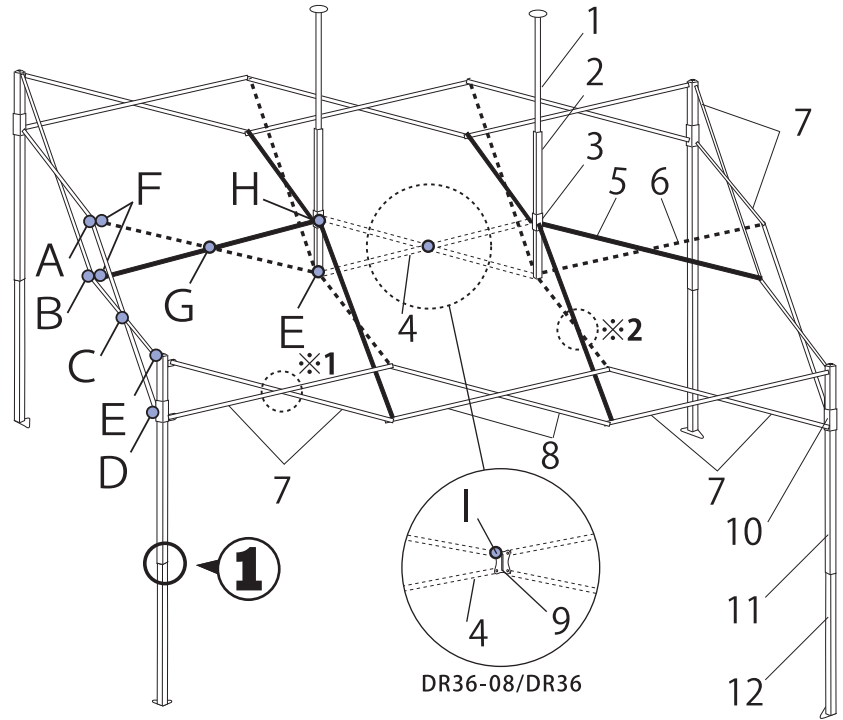

# DR37-17/DR36-08/DR36

※1 拡大図  
DR36-08/DR36

※1 拡大図  
DR37-17のみ

※2 拡大図

※ご発注の際は発注書(P32)をご利用ください。

※A~Iのボルトセットは、図示部の組み立てに必要なボルト、ナットおよびワッシャーがセットになっています。

※記載外のモデルにつきましては、正規代理店にお問い合わせいただくかイージーアップ ホームページをご覧ください。

モデル名	DR37-17	DR36-08	DR36		
<b>1</b> 脚部ロック	L型ロック	L型ロック	ロックボタン		
No.	パーツ名	注文型番	注文型番	価格(税別)	
1	ピークボール上部キャップ付	A1-A0604□□	A1-A0113	¥2,300	
2	ピークボール下部	A1-A0605□□	A1-A0114	¥2,700	
3	ポールスライダー	A1-A0606□□	A1-A0115	¥1,700	
4	トラス 中央	A1-A0607□□	A1-A0116	¥2,300	
5	トラス 中 A	A1-A0608□□(1190mm)	A1-A0117	¥2,300	
6	トラス 中 B	A1-A0608□□(1190mm)	A1-A0118	¥2,300	
7	トラス 大 A	A1-A0617□□(1230mm)	A1-A0119(1165mm)	A1-A0120(1155mm)	¥2,300
8	トラス 大 B (1240mm)	A1-A0609□□(1240mm)	A1-A0121(1175mm)	A1-A0120(1155mm)	¥2,300
9	センターブラケット	—	A1-A0122	A1-A0123	¥2,200
10	スライダー	A1-A0552	A1-A0095		¥2,200
11	コーナーポスト上部	※A1-A0616	A1-A0125	A1-A0126	¥8,100
12	コーナーポスト下部		A1-A0127	—	¥4,400
13	完成フレーム	DRF37-17□□	DRF36-08	—	¥79,000
14	天幕250D スタンダード色(青)	DRT37-17□□	DRT36-BL		¥52,800
15	天幕250D スタンダード色(赤)		DRT36-RD		¥52,800
16	天幕250D スタンダード色(白)		DRT36-WH		¥52,800
17	天幕500D オプション色	DRT37-17□□	DRT36-□□※1		¥120,000
18	杭4本	PEG25-4			¥1,200
19	収納カバー	BAG111	BAG-110		¥5,800
20	トラスワッシャー	A1-A0557(7mm)	A1-A0058		¥100
21	トラスワッシャー 13mm	A1-A0500	A1-A0300		¥100
22	天幕固定ナット	A1-A0172			¥400
23	ロックボタン	—	—	A1-A0170	¥900
24	L型ロック	—	A1-A0137	—	¥2,200
A	ボルトセットA(天幕固定ナット)	A1-A0622	A1-A0138		¥900
B	ボルトセットB(L型金具附属)	A1-A0623	A1-A0139		¥600
C	ボルトセットC	A1-A0561	A1-A0140		¥200
D	ボルトセットD	A1-A0179	A1-A0141		¥200
E	ボルトセットE	A1-A0179	A1-A0142		¥200
F	ボルトセットF	A1-A0618	A1-A0143		¥300
G	ボルトセットG	A1-A0619	A1-A0144		¥200
H	ボルトセットH	A1-A0179	A1-A0145		¥200
I	ボルトセットI	—	A1-A0146	A1-A0301	¥200

●天幕発注の際は色コードを付加してください。例)グリーン DRT36-17GR

※1 オプションカラー・グリーン=GR・イエロー=YL・パープル=PP・オレンジ=OR・グレー=GY・ピンク=PK・ベージュ=BJ・ブラック=BK・アイボリー=IV・ブラウン=BR・ワインレッド=WR・ダークグリーン=DG・ラベンダー=LV・ゴールド=MG・ライラック=LL・エメラルド=EM・ライトブルー=LB・ネイビー=NV・カムフラージュ=CM・複数色=MC