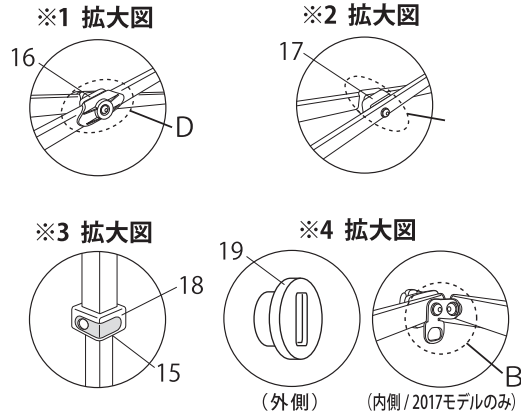

DX25/DXA25

パーツ発注は、下記の表より
該当する形式のパーツ番号をお知らせください。

※ご発注の際はカタログP36の発注書をご利用ください。
※取り外しが困難な為セットでの販売。
※A~Gのボルトセットは、図示部の組み立てに必要なボルト、ナットおよびワッシャーがセットになっています。

| セット内容 (2017モデル) | |
|-----------------|---|
| A | ボルト27mm・ナット |
| B | ボルト48mm・天幕固定ナット・トラスワッシャー7mm×2・L型金具(引掛穴有)・丸ワッシャー×3 |
| C | ボルト48mm・ナット・トラスワッシャー7mm×2・L型金具(引掛穴無)・丸ワッシャー×3 |
| D | ボルト42mm・ナット・トラスワッシャー7mm×2・トラスカバー |
| E | ボルト27mm・ナット・丸ワッシャー×3 |
| F | ボルト61mm・ナット・トラスワッシャー17mm×2・丸ワッシャー×2 |
| G | ボルト27mm・ナット |