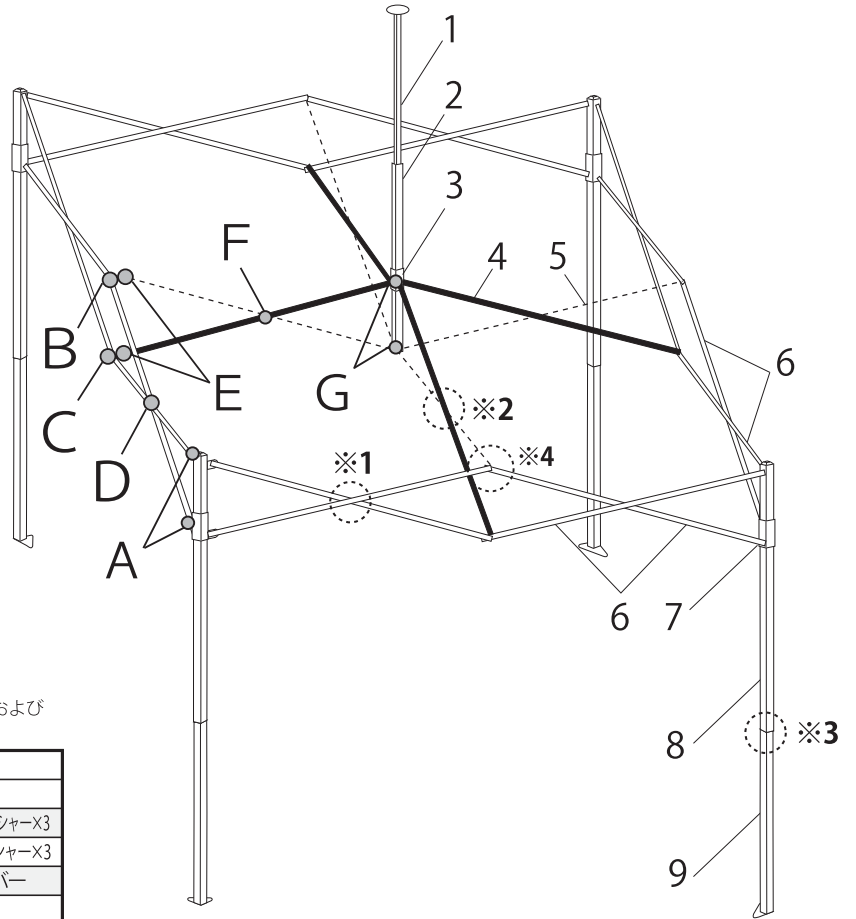

DX25/DXA25

パーツ発注は、下記の表より
該当する形式のパーツ番号をお知らせください。

※ご発注の際はカタログP36の発注書をご利用ください。
※取り外しが困難な為セットでの販売。
※A~Gのボルトセットは、図示部の組み立てに必要なボルト、ナットおよびワッシャーがセットになっています。

| セット内容 (2017モデル) | |
|-----------------|---|
| A | ボルト27mm・ナット |
| B | ボルト48mm・天幕固定ナット・トラスワッシャー7mm×2・L型金具(引掛穴有)・丸ワッシャー×3 |
| C | ボルト48mm・ナット・トラスワッシャー7mm×2・L型金具(引掛穴無)・丸ワッシャー×3 |
| D | ボルト42mm・ナット・トラスワッシャー7mm×2・トラスカバー |
| E | ボルト27mm・ナット・丸ワッシャー×3 |
| F | ボルト61mm・ナット・トラスワッシャー17mm×2・丸ワッシャー×2 |
| G | ボルト27mm・ナット |