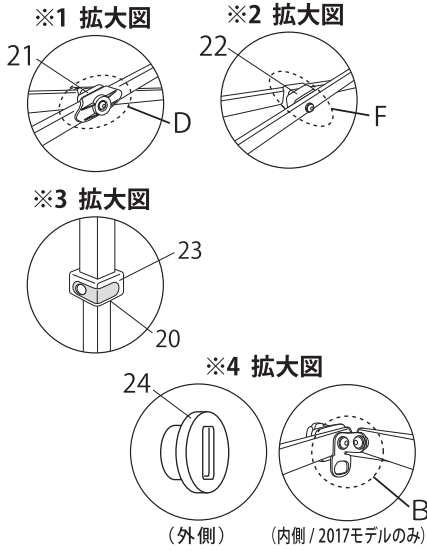

DX60/DXA60

パーツ発注は、下記の表より
該当する形式のパーツ番号をお知らせください。

※ご発注の際はカタログP36の発注書をご利用ください。
※取り外しが困難な為セットでの販売。
※A~Iのボルトセットは、図示部の組み立てに必要なボルト、ナットおよびワッシャーがセットになっています。

		DX60			DXA60		
フレーム 素材		スチール			アルミ		
モデル名		2017モデル	2007モデル		2017モデル	2007モデル	
No.	パーツ名	注文型番		価格(税別)	注文型番		価格(税別)
1	ピークポール上部960mmキャップ付	A1-A0545□□	A1-A0211	¥2,900	A1-A0565	A1-A0223	¥3,600
2	ピークポール下部770mm	A1-A0546□□	A1-A0149	¥3,400	A1-A0566	A1-A0182	¥4,200
3	ポールスライダー	A1-A0547□□	A1-A0151	¥2,000	A1-A0567	A1-A0184	¥2,000
4	トラス小	A1-A0548□□	A1-A0254	¥2,300	A1-A0568	A1-A0268	¥2,900
5	トラス中A1490mm	A1-A0549□□	A1-A0213	¥2,900	A1-A0569	A1-A0225	¥4,600
6	トラス中B1440mm	A1-A0550□□	A1-A0214	¥2,900	A1-A0570	A1-A0226	¥4,600
7	トラス大1500mm	A1-A0551□□	A1-A0215	¥2,900	A1-A0571	A1-A0227	¥4,600
8	スライダー	A1-A0552	A1-A0156	¥2,900	A1-A0552	A1-A0189	¥2,900
9	コーナーポスト上部	A1-A0553□□※	A1-A0216	¥9,900	A1-A0572※	A1-A0228	¥11,800
10	コーナーポスト下部 ※中央ポスト分と兼用		A1-A0161	¥5,300		A1-A0194	¥7,200
11	中央ポスト上部	A1-A0554□□※	A1-A0255	¥10,600	A1-A0573※	A1-A0269	¥13,000
11.1	中央ポスト下部 ※コーナーポスト分と兼用		A1-A0161	¥5,300		A1-A0194	¥7,200
12	中央スライダー	A1-A0555	A1-A0258	¥3,400	A1-A0555	A1-A0272	¥3,500
13	トラス小用連結プレート	A1-A0556	A1-A0260	¥2,200	A1-A0556	A1-A0274	¥2,400
14	完成フレームA (4本脚) スタンダード色 (ホワイト)	DXF60-17A	DXF60-07A	¥74,800	DXAF60-17A	DXAF60-07A	¥96,800
	完成フレームB (2本脚) スタンダード色 (ホワイト)	DXF60-17B	DXF60-07B	¥63,800	DXAF60-17B	DXAF60-07B	¥83,600
15	完成フレームA (4本脚) オプション色	DXF60-17A□□		オープン価格			—
	完成フレームB (2本脚) オプション色	DXF60-17B□□		オープン価格			—
16	天幕500D スタンダード色	DXT60-17□□※1		¥112,800	DXT60-17□□※1		¥112,800
17	天幕500D オプション色	DXT60-17□□※2		¥154,800	DXT60-17□□※2		¥154,800
18	収納カバー	BAG-190	BAG-150	¥7,200			—
19	キャリーバッグ			—	BAG-220		¥9,400
20	インナーカバー		A1-A0167	¥300		A1-A0200	¥300
21	トラスワッシャー 7mm	A1-A0557	A1-A0168	¥100	A1-A0557	A1-A0201	¥100
22	トラスワッシャー 17mm	A1-A0558	A1-A0169	¥100	A1-A0558	A1-A0202	¥100
23	L型ロック		A1-A0171	¥2,200		A1-A0203	¥2,200
24	天幕固定ナット	A1-A0172		¥400	A1-A0172		¥400
A	ボルトセットA	A1-A0179	A1-A0173	¥200	A1-A0210	A1-A0204	¥200
B	ボルトセットB (天幕固定ナット付属)	A1-A0559	A1-A0174	¥1,000	A1-A0620	A1-A0205	¥1,000
C	ボルトセットC (L型金具付属)	A1-A0560	A1-A0175	¥600	A1-A0621	A1-A0206	¥600
D	ボルトセットD	A1-A0561	A1-A0176	¥300	A1-A0561	A1-A0207	¥300
E	ボルトセットE	A1-A0562	A1-A0177	¥200	A1-A0562	A1-A0208	¥200
F	ボルトセットF	A1-A0563	A1-A0178	¥300	A1-A0563	A1-A0209	¥300
G	ボルトセットG	A1-A0179		¥200	A1-A0210		¥200
H	ボルトセットH	A1-A0243		¥200	A1-A0252		¥200
I	ボルトセットI (天幕固定ナット付属)	A1-A0564	A1-A0267	¥500	A1-A0564	A1-A0279	¥500