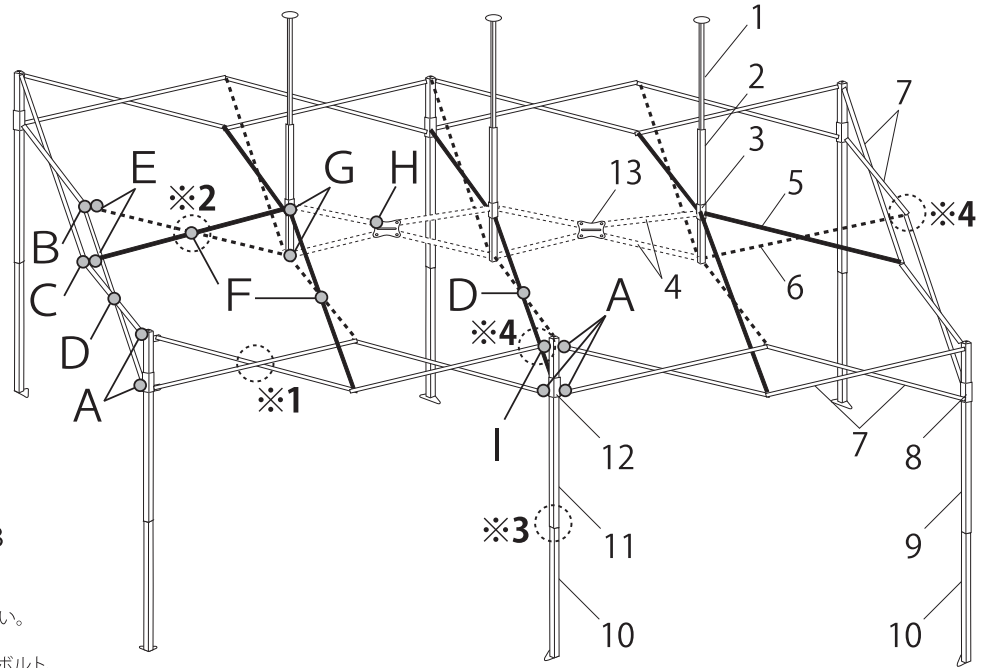

DX60/DXA60

パーツ発注は、下記の表より
該当する形式のパーツ番号をお知らせください。

※ご発注の際はカタログP36の発注書をご利用ください。
※取り外しが困難な為セットでの販売。
※A~Iのボルトセットは、図示部の組み立てに必要なボルト、ナットおよびワッシャーがセットになっています。

		DX60			DXA60		
フレーム 素材		スチール			アルミ		
モデル名		2017モデル	2007モデル		2017モデル	2007モデル	
No.	パーツ名	注文型番		価格(税別)	注文型番		価格(税別)
1	ピークポール上部960mmキャップ付	A1-A0545□□	A1-A0211	¥2,900	A1-A0565	A1-A0223	¥3,600
2	ピークポール下部770mm	A1-A0546□□	A1-A0149	¥3,400	A1-A0566	A1-A0182	¥4,200
3	ポールスライダー	A1-A0547□□	A1-A0151	¥2,000	A1-A0567	A1-A0184	¥2,000
4	トラス小	A1-A0548□□	A1-A0254	¥2,300	A1-A0568	A1-A0268	¥2,900
5	トラス中A1490mm	A1-A0549□□	A1-A0213	¥2,900	A1-A0569	A1-A0225	¥4,600
6	トラス中B1440mm	A1-A0550□□	A1-A0214	¥2,900	A1-A0570	A1-A0226	¥4,600
7	トラス大1500mm	A1-A0551□□	A1-A0215	¥2,900	A1-A0571	A1-A0227	¥4,600
8	スライダー	A1-A0552	A1-A0156	¥2,900	A1-A0552	A1-A0189	¥2,900
9	コーナーポスト上部	A1-A0553□□※	A1-A0216	¥9,900	A1-A0572※	A1-A0228	¥11,800
10	コーナーポスト下部 ※中央ポスト分と兼用		A1-A0161	¥5,300		A1-A0194	¥7,200
11	中央ポスト上部	A1-A0554□□※	A1-A0255	¥10,600	A1-A0573※	A1-A0269	¥13,000
11.1	中央ポスト下部 ※コーナーポスト分と兼用		A1-A0161	¥5,300		A1-A0194	¥7,200
12	中央スライダー	A1-A0555	A1-A0258	¥3,400	A1-A0555	A1-A0272	¥3,500
13	トラス小用連結プレート	A1-A0556	A1-A0260	¥2,200	A1-A0556	A1-A0274	¥2,400
14	完成フレームA (4本脚) スタンダード色 (ホワイト)	DXF60-17A	DXF60-07A	¥74,800	DXAF60-17A	DXAF60-07A	¥96,800
	完成フレームB (2本脚) スタンダード色 (ホワイト)	DXF60-17B	DXF60-07B	¥63,800	DXAF60-17B	DXAF60-07B	¥83,600
15	完成フレームA (4本脚) オプション色	DXF60-17A□□		オープン価格			—
	完成フレームB (2本脚) オプション色	DXF60-17B□□		オープン価格			—
16	天幕500D スタンダード色	DXT60-17□□※1		¥112,800	DXT60-17□□※1		¥112,800
17	天幕500D オプション色	DXT60-17□□※2		¥154,800	DXT60-17□□※2		¥154,800
18	収納カバー	BAG-190	BAG-150	¥7,200			—
19	キャリーバッグ			—	BAG-220		¥9,400
20	インナーカバー		A1-A0167	¥300		A1-A0200	¥300
21	トラスワッシャー 7mm	A1-A0557	A1-A0168	¥100	A1-A0557	A1-A0201	¥100
22	トラスワッシャー 17mm	A1-A0558	A1-A0169	¥100	A1-A0558	A1-A0202	¥100
23	L型ロック		A1-A0171	¥2,200		A1-A0203	¥2,200
24	天幕固定ナット	A1-A0172		¥400	A1-A0172		¥400
A	ボルトセットA	A1-A0179	A1-A0173	¥200	A1-A0210	A1-A0204	¥200
B	ボルトセットB (天幕固定ナット付属)	A1-A0559	A1-A0174	¥1,000	A1-A0620	A1-A0205	¥1,000
C	ボルトセットC (L型金具付属)	A1-A0560	A1-A0175	¥600	A1-A0621	A1-A0206	¥600
D	ボルトセットD	A1-A0561	A1-A0176	¥300	A1-A0561	A1-A0207	¥300
E	ボルトセットE	A1-A0562	A1-A0177	¥200	A1-A0562	A1-A0208	¥200
F	ボルトセットF	A1-A0563	A1-A0178	¥300	A1-A0563	A1-A0209	¥300
G	ボルトセットG	A1-A0179		¥200	A1-A0210		¥200
H	ボルトセットH	A1-A0243		¥200	A1-A0252		¥200
I	ボルトセットI (天幕固定ナット付属)	A1-A0564	A1-A0267	¥500	A1-A0564	A1-A0279	¥500